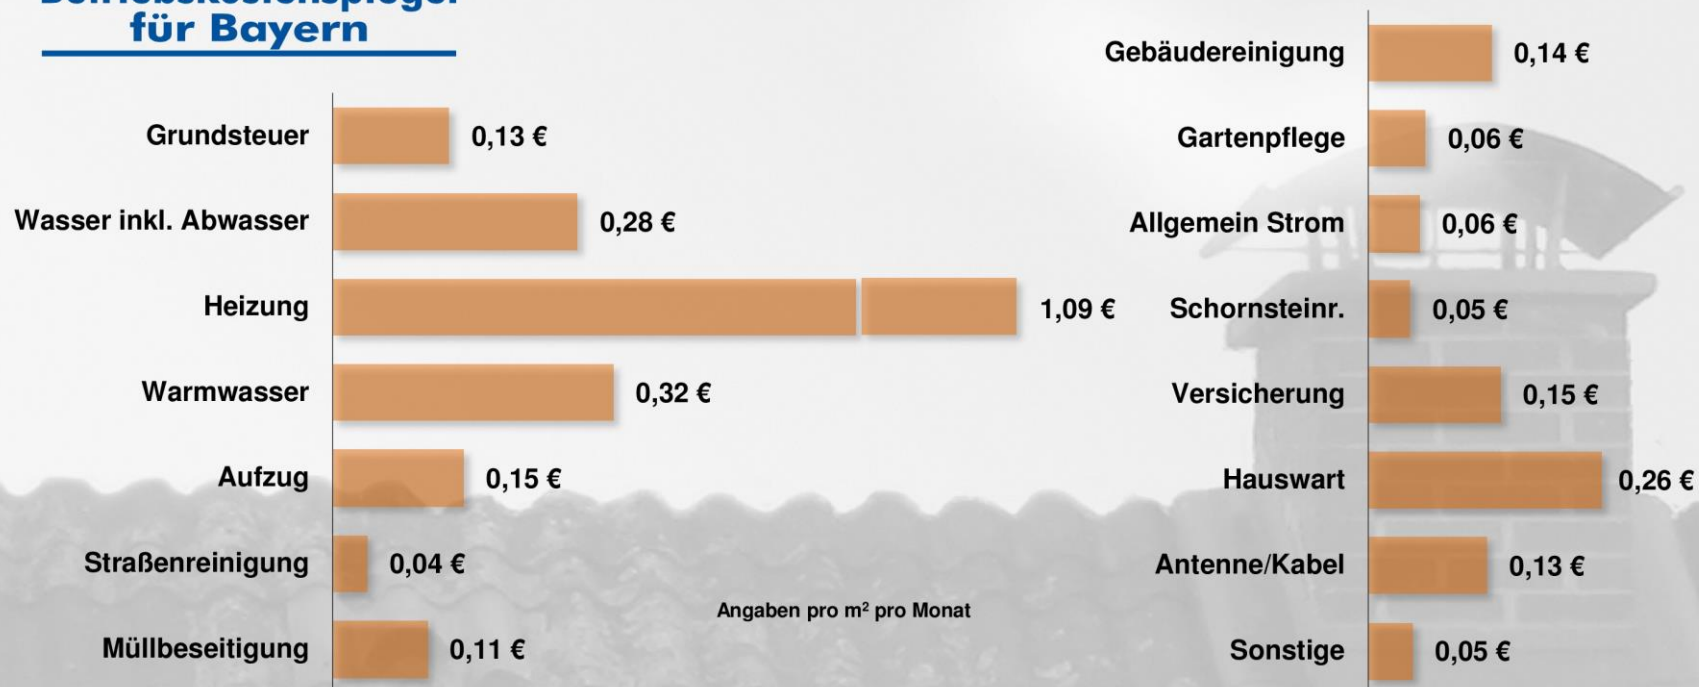

Betriebskostenspiegel für Bayern

© Deutscher Mieterbund e.V. in Kooperation mit der mindUp GmbH
Daten 2014; Datenerfassung 2015/2016