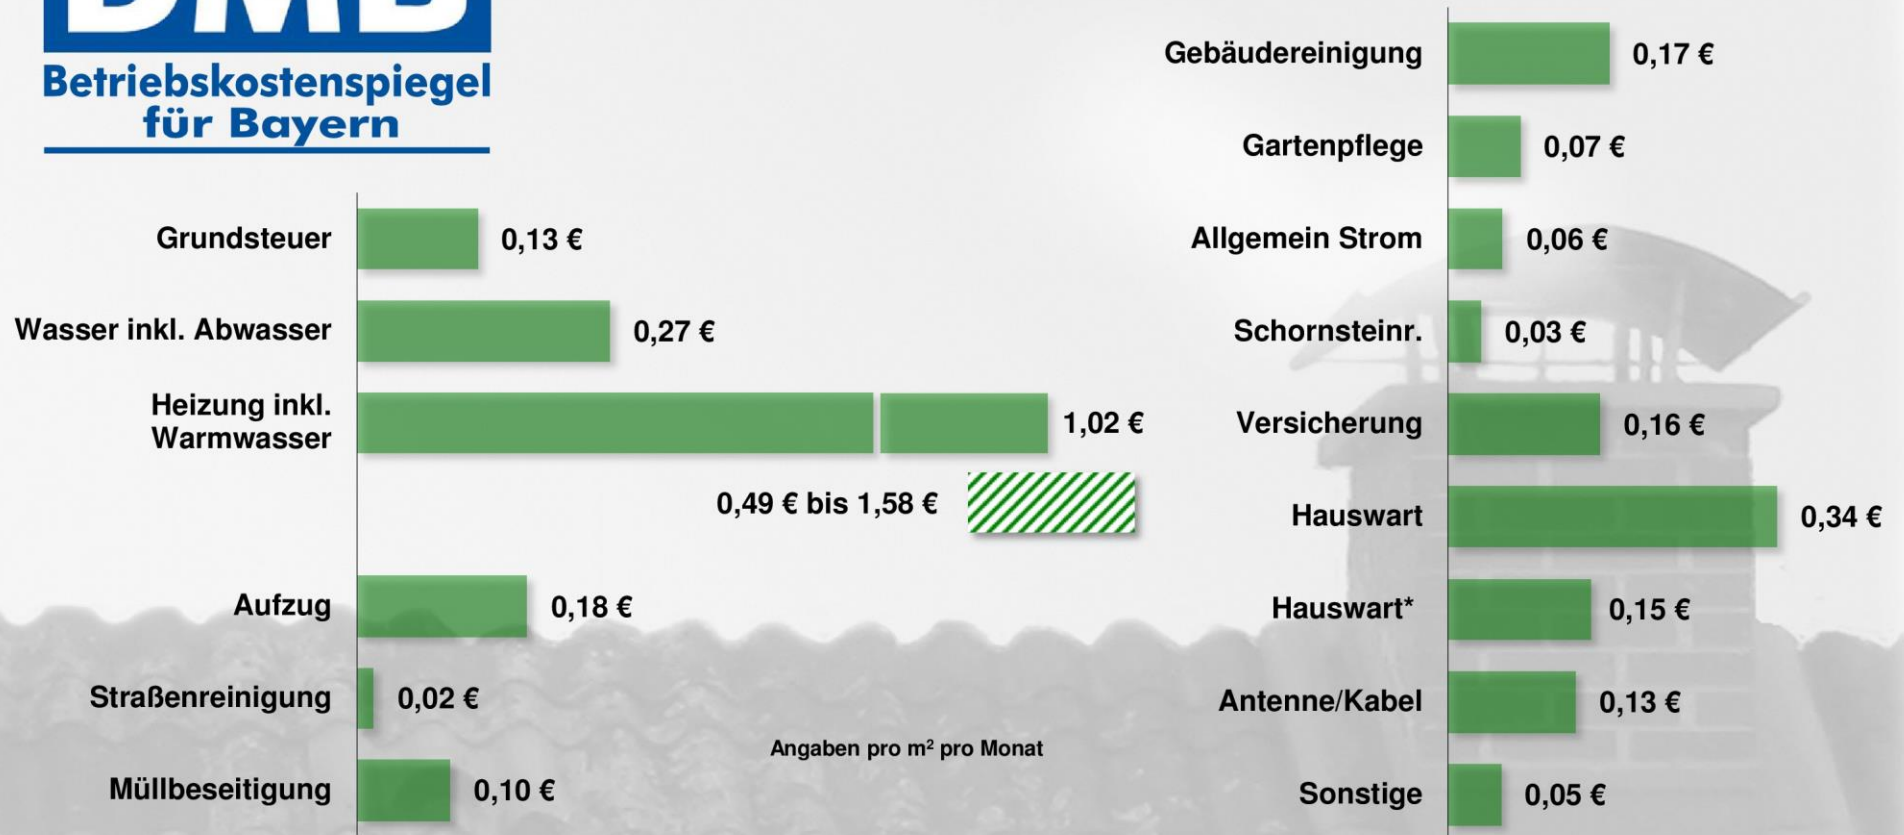

DMB

Betriebskostenspiegel für Bayern

* Kosten für Gebäudereinigung bzw. Gartenpflege oder Winterdienst werden separat abgerechnet.

© Deutscher Mieterbund e.V. in Kooperation mit der mindUp GmbH
Daten 2016; Datenerfassung 2017/2018